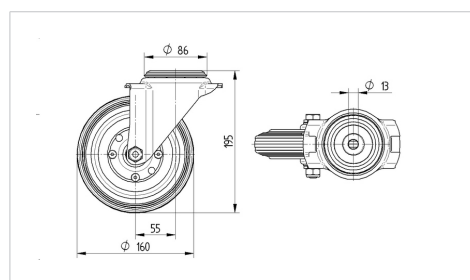

### Технічні характеристики

Діаметр колеса	160 MM
Ширина колеса	40 MM
ширина ролика	96 MM
Центровий отвір	13 MM
Купол діаметром	96 MM
зсув	55 MM
Зчеплення шарніру	270 MM
Загальна висота	195 MM
Температура	- 20 / + 60 °C
Стандарт	EN 12532
Вага	1.865 кг
радіус повороту	135 MM
Міцність покриття	Міцність за Шором A 80
Вантажопідйомність	135 кг
допустиме навантаження (статичне)	270 кг

### Dimensions