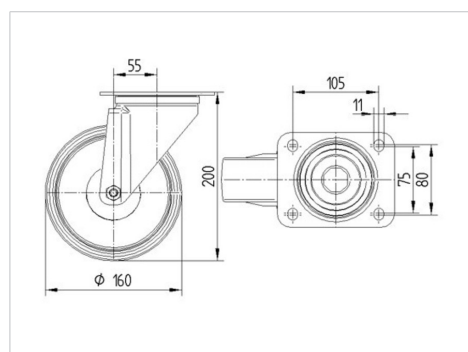

ALPHA

3470PVR160P63

EAN 4031582304237

Въртящо колело, Корпус от стоманена ламарина, поцинкована, хромирана, въртящо се с двоен сачмен лагер, завинтена ос на колелото, Защита на въртящ лагер от прах, закрепване на планка. Корпус на колелото от полипропилен, работна повърхнина от черна гума, ролков лагер

TENTE

BETTER MOBILITY. BETTER LIFE.

Снимката може да се различава от оригиналния продукт

Технически данни

Диаметър на колело	160 мм
Ширина на гумите	40 мм
Ширина на колелото	96 мм
Размер на планката	137 x 105 мм
Център на отвора на планката	105 x 80/75 мм
Отвор на планката	11 мм
Купол-Ø	96 мм
Издаване напред	55 мм
Интерференция на въртенето	270 мм
Конструктивна височина	200 мм
Температура	- 20 / + 60 °C
Стандарт	EN 12532
Тегло	2.055 кг
Кръгов радиус	135 мм
Твърдост на работната повърхнина	Твърдост по Шор А 80
Динамична товароносимост	135 кг
Статична товароносимост	270 кг

Бляскави предимства

Съпротивление при завъртане	● ● ● ○ ○
Шум при движение	● ● ● ○ ○
Износване	● ● ○ ○ ○
Защита от ръжда	● ● ● ○ ○

Размери

Устройство и монтаж