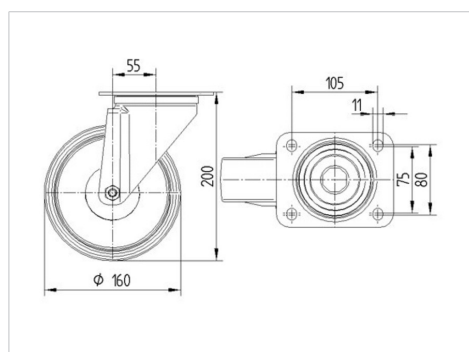

### Technické údaje

Průměr kolečka	160 mm
Šířka kola	40 mm
Šířka kolečka	96 mm
Velikost plotny	137 x 105 mm
Rozteč děr	105 x 80/75 mm
Průměr děr	11 mm
Hlava kolečka-Ø	96 mm
Vyosení	55 mm
Přesah kolečka	270 mm
Stavební výška	200 mm
Teplota	- 20 / + 60 °C
Standard	EN 12532
Hmotnost	2.055 kg
Poloměr otáčení	135 mm
Tvrdost běhounu	Shore A 80
Dynamická nosnost	135 kg
Statická nosnost	270 kg

### Dimensions