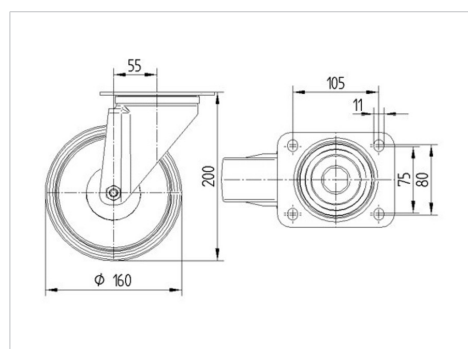

BETTER MOBILITY. BETTER LIFE.

Foto kan afwijken van het originele product

Technische gegevens

Wieldiameter	160 mm
Wielbreedte	40 mm
Wielbreedte	96 mm
Plaatafmeting	137 x 105 mm
Boutgatafstand	105 x 80/75 mm
Bevestigingsgat	11 mm
DOM-Ø	96 mm
Uitlading	55 mm
Uitzwenking - Ø	270 mm
Bouwhoogte	200 mm
Temperatuur	- 20 / + 60 °C
Standaard	EN 12532
Eigen gewicht	2.055 kg
Zwenkradius	135 mm
Hardheid van de band	Shore A 80
Dyn. draagvermogen	135 kg
Statisch draagvermogen	270 kg

Kenmerken

Rolweerstand	● ● ● ○ ○
Verplaatsingsgeluid	● ● ● ○ ○
Strepen	● ● ○ ○ ○
Roest bescherming	● ● ● ○ ○

Afmetingen

Structuur en montage

ALPHA

3470PVR160P63

EAN 4031582304237

BETTER MOBILITY. BETTER LIFE.