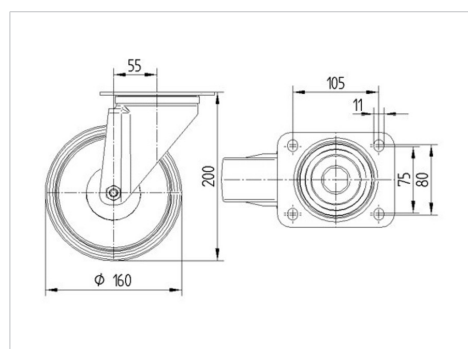

## 3470PVR160P63

EAN 4031582304237

Roată pivotantă, Furcă din tablă din oțel, ambutisată, zincată, cap pivotant cu rulment pe două rânduri de bile, axul roții cu șurub și piuliță, flanșă antipraf, sistem de prindere tip placă. Jantă din polipropilenă, suprafață de rulare din cauciuc plin, negru, rulment cu colivie cu ace

### Date Tehnice

Diametrul roții	160 mm
Lățimea roții	40 mm
Lățimea roții	96 mm
Mărimea plăcii	137 x 105 mm
Găuri de prindere	105 x 80/75 mm
Gaură	11 mm
Diametru guler	96 mm
Deviație de la ax	55 mm
Diametrul de pivotare	270 mm
Înălțime totală	200 mm
Temperatura	- 20 / + 60 °C
Standard	EN 12532
Greutate	2.055 kg
Raza de pivotare	135 mm
Rigiditatea suprafeței de rulare	Shore A 80
Sarcină dinamică	135 kg
Sarcină statică	270 kg

### Dimensions