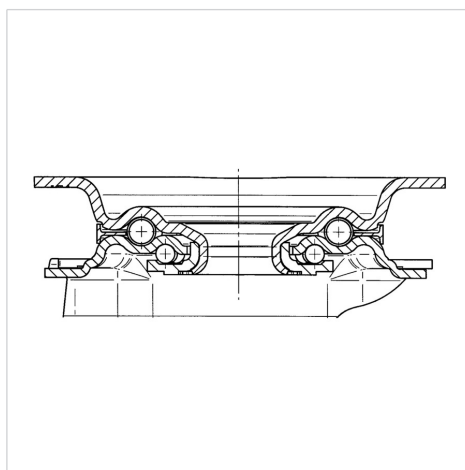

Structure & Mounting