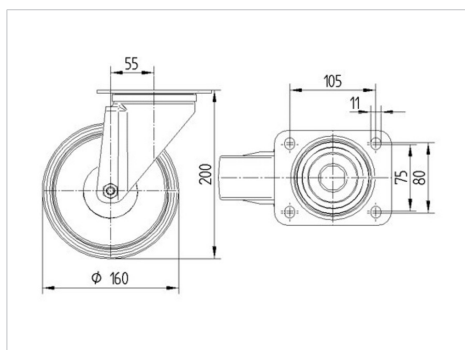

ALPHA

3470PVR160P63

EAN 4031582304237

Поворотний ролик, корпус із штампованої сталі, покритий блискучим цинком, пофарбований блакитним кольором, шарнірна голівка двохрядного шарикопідшипника, вісь колеса із гайкою, кришка для захисту від пилу, крплення пластини. Центр колеса із поліпропілену, протектор: тверда гума, чорна, роликпідшипник

TENTE

BETTER MOBILITY. BETTER LIFE.

Picture may differ from original product

Технічні характеристики

| | |
|-----------------------------------|------------------------|
| Діаметр колеса | 160 MM |
| Ширина колеса | 40 MM |
| ширина ролика | 96 MM |
| розмір пластини | 137 x 105 MM |
| Центри отворів диску | 105 x 80/75 MM |
| Отвір диску | 11 MM |
| Купол діаметром | 96 MM |
| зсув | 55 MM |
| Зчеплення шарніру | 270 MM |
| Загальна висота | 200 MM |
| Температура | - 20 / + 60 °C |
| Стандарт | EN 12532 |
| Вага | 2.055 кг |
| радіус повороту | 135 MM |
| Міцність покриття | Міцність за Шором А 80 |
| Вантажопідйомність | 135 кг |
| допустиме навантаження (статичне) | 270 кг |

Dimensions

Structure & Mounting

ALPHA

3470PVR160P63

EAN 4031582304237

BETTER MOBILITY. BETTER LIFE.

Structure & Mounting