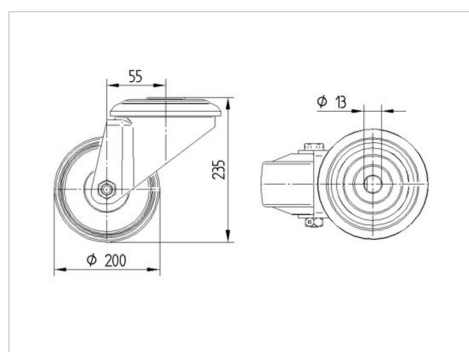

### Technické údaje

Průměr kolečka	200 mm
Šířka kola	50 mm
Středová díra	13 mm
Vyosení	55 mm
Přesah kolečka	310 mm
Stavební výška	235 mm
Teplota	- 20 / + 60 °C
Standard	EN 12532
Hmotnost	2.598 kg
Poloměr otáčení	155 mm
Tvrdost běhounu	Shore A 85
Dynamická nosnost	200 kg
Statická nosnost	400 kg

### Dimensions