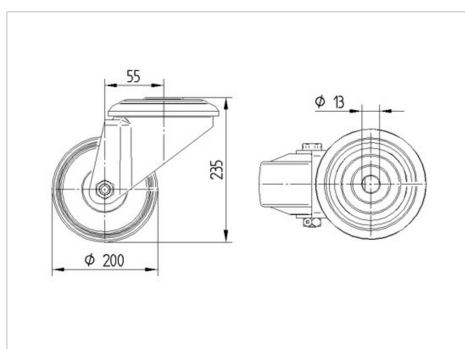

Dimensions