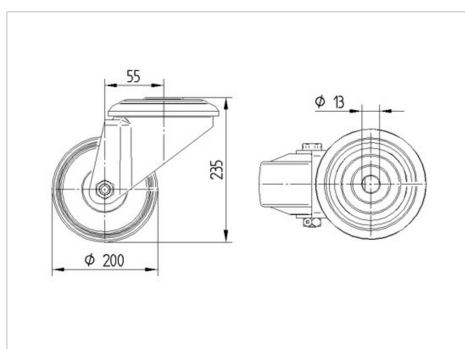

ALPHA

3470PVR200P30-13

EAN 4031582304244

Поворотний ролик, корпус із штампованої сталі, покритий блискучим цинком, пофарбований блакитним кольором, шарнірна голівка двохрядного шарикопідшипника, вісь колеса із гайкою, Отвір для болту. Центр колеса із поліпропілену, протектор: тверда гума, чорна, роликпідшипник

TENTE

BETTER MOBILITY. BETTER LIFE.

Picture may differ from original product

Технічні характеристики

| | |
|-----------------------------------|------------------------|
| Діаметр колеса | 200 MM |
| Ширина колеса | 50 MM |
| Центровий отвір | 13 MM |
| зсув | 55 MM |
| Зчеплення шарніру | 310 MM |
| Загальна висота | 235 MM |
| Температура | - 20 / + 60 °C |
| Стандарт | EN 12532 |
| Вага | 2.598 кг |
| радіус повороту | 155 MM |
| Міцність покриття | Міцність за Шором A 85 |
| Вантажопідйомність | 200 кг |
| допустиме навантаження (статичне) | 400 кг |

Dimensions

Structure & Mounting