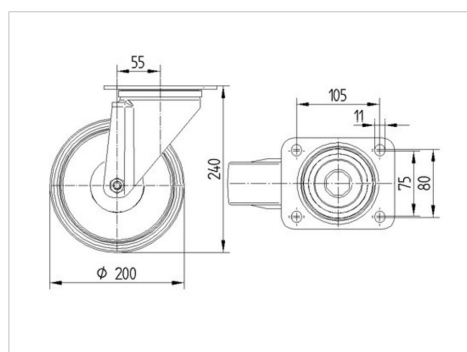

Dimensions