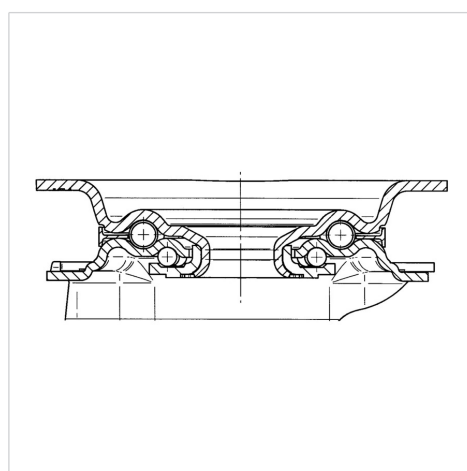

Structure & Mounting