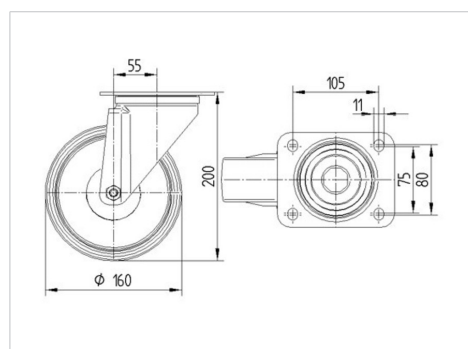

ALPHA

3470PXU160P63

EAN 4031582304848

Ruota girevole, Supporto in lamiera di acciaio, zincato lucido, passivato blu, girevole su doppio giro sfere, asse ruota con vite e dado, Copripolvere, attacco a piastra. Centro della ruota in polipropilene. Fascia: gomma vulcanizzata nera, mozzo a foro passante

TENTE

BETTER MOBILITY. BETTER LIFE.

L'immagine potrebbe essere diversa dal prodotto originale

Informazioni Tecniche

Diametro ruota	160 mm
Larghezza della ruota	40 mm
Dimensione della piastra	137 x 105 mm
Interasse fori piastra	105 x 80/75 mm
Diametro fori piastra	11 mm
Disassamento	55 mm
Ingombro piroettamento	270 mm
Altezza utile	200 mm
Temperatura	- 20 / + 60 °C
Norma	EN 12532
Peso	2.043 kg
Raggio ingombro piroettamento	135 mm
Durezza della fascia	Shore A 85
Portata	135 kg
Portata statica	270 kg

Caratteristiche

Resistenza al rotolamento	● ● ● ○ ○
Silenziosità	● ● ● ○ ○
Abrasion	● ● ○ ○ ○
Protezione dalla corrosione	● ● ● ○ ○

Dimensioni

Struttura e montaggio

ALPHA

3470PXU160P63

EAN 4031582304848

BETTER MOBILITY. BETTER LIFE.