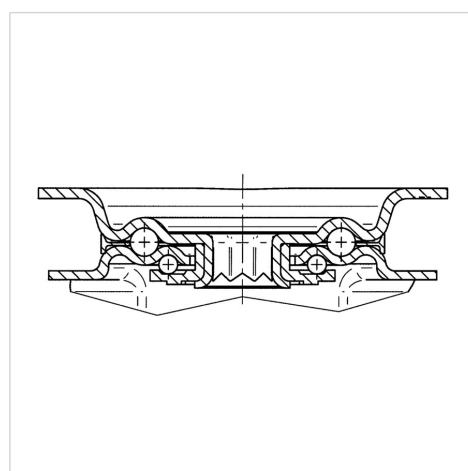

Struttura e montaggio