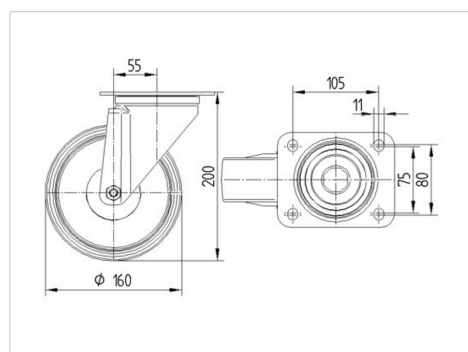

Dimensions