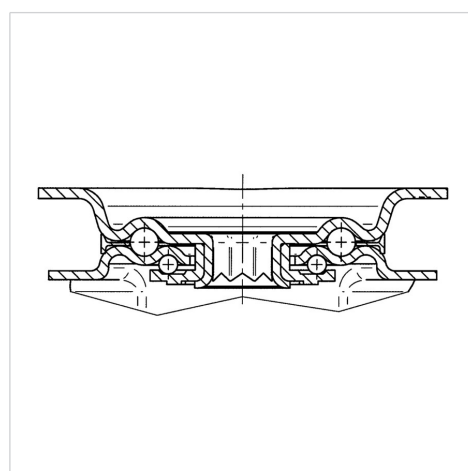

Structure & Mounting

Advantages at a glance

Riteņa izturība	● ● ● ○ ○
Kustības troksnis	● ● ● ○ ○
Berze	● ● ○ ○ ○
Rūsēšanas aizsardzība	● ● ● ○ ○