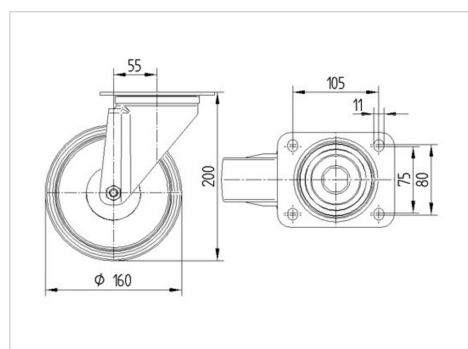

## Technische gegevens

Wieldiameter	160 mm
Wielbreedte	40 mm
Plaatafmeting	137 x 105 mm
Boutgatafstand	105 x 80/75 mm
Bevestigingsgat	11 mm
Uitlading	55 mm
Uitzwenking - Ø	270 mm
Bouwhoogte	200 mm
Temperatuur	- 20 / + 60 °C
Standaard	EN 12532
Eigen gewicht	2.043 kg
Zwenkradius	135 mm
Hardheid van de band	Shore A 85
Dyn. draagvermogen	135 kg
Statisch draagvermogen	270 kg

## Afmetingen