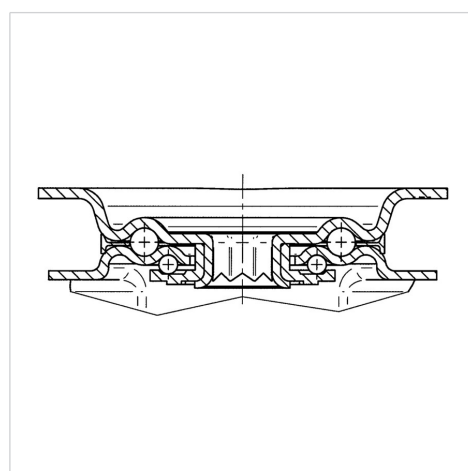

Structuur en montage

Kenmerken

Rolweerstand	● ● ● ○ ○
Verplaatsingsgeluid	● ● ● ○ ○
Strepen	● ● ○ ○ ○
Roest bescherming	● ● ● ○ ○