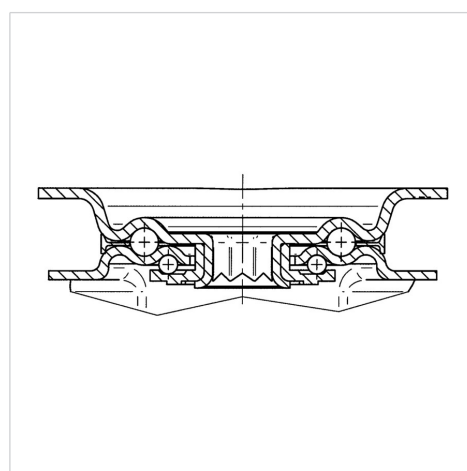

Structure & Mounting