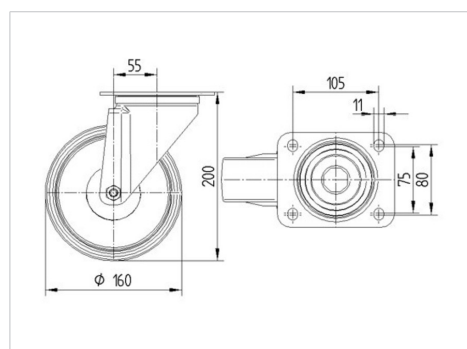

Dimensions