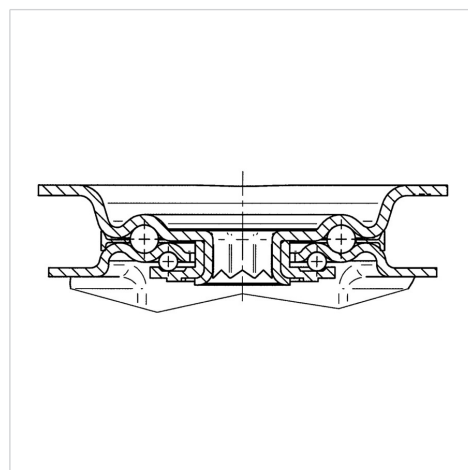

Structure & Mounting