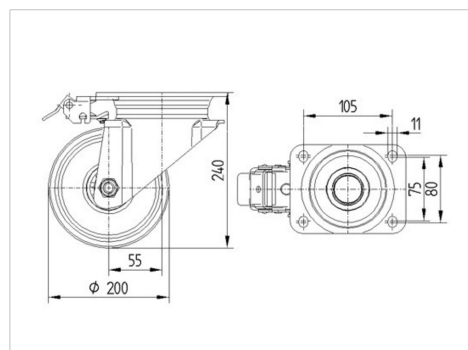

Dimensions