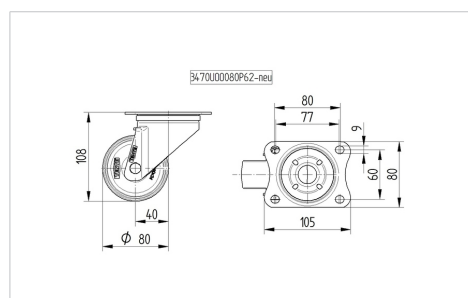

ALPHA

3470UAR080P62 grey

EAN 4031582304251

Въртящо колело, Корпус от стоманена ламарина, поцинкована, хромирана, въртящо се с двоен сачмен лагер, завинтена ос на колелото, Защита на въртящ лагер от прах, закрепване на планка. Корпус на колелото от полиамид, работна повърхнина от полиуретан, ролков лагер

TENTE

BETTER MOBILITY. BETTER LIFE.

Снимката може да се различава от оригиналния продукт

Технически данни

Диаметър на колело	80 мм
Ширина на гумите	38 мм
Ширина на колелото	75 мм
Размер на планката	105 x 80 мм
Център на отвора на планката	80/77 x 60 мм
Отвор на планката	9 мм
Купол-Ø	75 мм
Издаване напред	40 мм
Интерференция на въртенето	160 мм
Конструктивна височина	108 мм
Температура	- 25 / + 80 °C
Стандарт	EN 12532
Тегло	0.721 кг
Кръгов радиус	80 мм
Твърдост на работната повърхнина	Твърдост по Шор D 42
Динамична товароносимост	150 кг
Статична товароносимост	300 кг

Бляскави предимства

Съпротивление при завъртане	● ● ● ○ ○
Шум при движение	● ● ● ○ ○
Износване	● ● ● ● ○
Защита от ръжда	● ● ● ○ ○

Размери

Устройство и монтаж