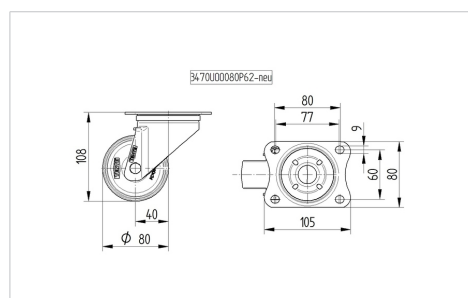

ALPHA

3470UAR080P62 grey

EAN 4031582304251

Otočné kolečko, Vidlice kolečka vyrobená z ocelového výlisku, pozinkováno, dvouřadá kuličková dráha v otočné hlavě, kolo uchyceno šroubem a matkou, protivláknový kryt, uchycení s plotýnkou. Střed kolečka vyroben z polyamidu, vysoké zatížení, kluzné uložení, Běhoun: polyuretan, jehlové ložisko

TENTE

BETTER MOBILITY. BETTER LIFE.

Obrázky se mohou lišit od skutečného produktu

Technické údaje

Průměr kolečka	80 mm
Šířka kola	38 mm
Šířka kolečka	75 mm
Velikost plotny	105 x 80 mm
Rozteč děr	80/77 x 60 mm
Průměr děr	9 mm
Hlava kolečka-Ø	75 mm
Vyosení	40 mm
Přesah kolečka	160 mm
Stavební výška	108 mm
Teplota	- 25 / + 80 °C
Standard	EN 12532
Hmotnost	0.721 kg
Poloměr otáčení	80 mm
Tvrдость běhounu	Shore D 42
Dynamická nosnost	150 kg
Statická nosnost	300 kg

Vlastnosti

Valivý odpor	● ● ● ○ ○
Hlučnost pohybu	● ● ● ○ ○
Opotřebení	● ● ● ● ○
Ochrana proti korozi	● ● ● ○ ○

Dimensions

Structure & Mounting

ALPHA

3470UAR080P62 grey

EAN 4031582304251

BETTER MOBILITY. BETTER LIFE.