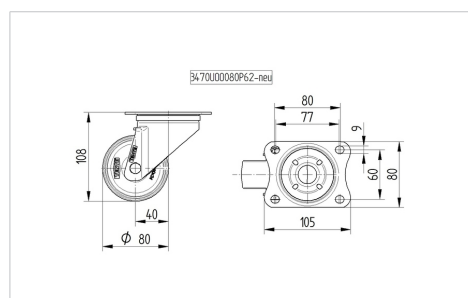

ALPHA

3470UAR080P62 grey

EAN 4031582304251

Ruota girevole, Supporto in lamiera di acciaio, zincato lucido, passivato blu, girevole su doppio giro sfere, asse ruota con vite e dado, Copripolvere, attacco a piastra. Centro della ruota in poliammide. Fascia: poliuretano termoplastico, mozzo su cuscinetto a rulli

TENTE

BETTER MOBILITY. BETTER LIFE.

L'immagine potrebbe essere diversa dal prodotto originale

Informazioni Tecniche

Diametro ruota	80 mm
Larghezza della ruota	38 mm
Larghezza ruota	75 mm
Dimensione della piastra	105 x 80 mm
Interasse fori piastra	80/77 x 60 mm
Diametro fori piastra	9 mm
Dome-Ø	75 mm
Disassamento	40 mm
Ingombro piroettamento	160 mm
Altezza utile	108 mm
Temperatura	- 25 / + 80 °C
Norma	EN 12532
Peso	0.721 kg
Raggio ingombro piroettamento	80 mm
Durezza della fascia	Shore D 42
Portata	150 kg
Portata statica	300 kg

Caratteristiche

Resistenza al rotolamento	● ● ● ○ ○
Silenziosità	● ● ● ○ ○
Abrasione	● ● ● ● ○
Protezione dalla corrosione	● ● ● ○ ○

Dimensioni

Struttura e montaggio

ALPHA

3470UAR080P62 grey

EAN 4031582304251