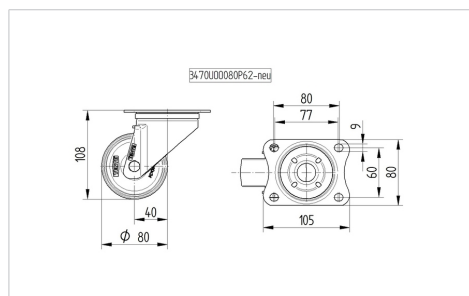

# ALPHA

3470UAR080P62 grey

EAN 4031582304251

회전 캐스터, 프레스 강으로 만든 하우징, 아연 크롬 도금, 이중 볼 베어링 스윙블 헤드, 너트가 있는 휠 축, 더스트가드, 플레이트. 폴리아미드로 만든 휠 중심, 트레드: 폴리우레탄, 롤러 베어링

BETTER MOBILITY. BETTER LIFE.

Picture may differ from original product

## 기술 데이터

|           |                |
|-----------|----------------|
| 휠 직경      | 80 mm          |
| 휠 폭       | 38 mm          |
| 캐스터 너비    | 75 mm          |
| 플레이트 크기   | 105 x 80 mm    |
| 플레이트 홀 센터 | 80/77 x 60 mm  |
| 플레이트 홀    | 9 mm           |
| 덤-Ø       | 75 mm          |
| 오프셋       | 40 mm          |
| 회전간섭      | 160 mm         |
| 총 높이      | 108 mm         |
| 온도        | - 25 / + 80 °C |
| 표준        | EN 12532       |
| 무게        | 0.721 kg       |
| 회전 반경     | 80 mm          |
| 트레드 경도    | Shore D 42     |
| 동하중       | 150 kg         |
| 정지하중      | 300 kg         |

## Dimensions