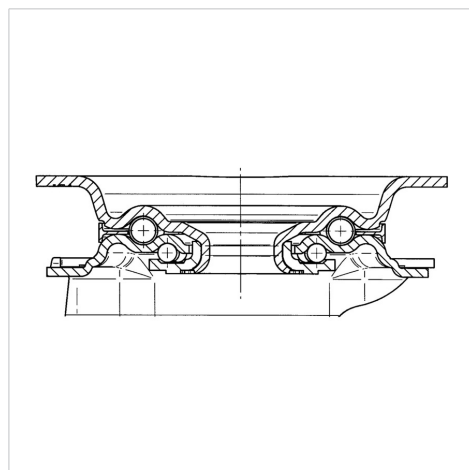

Advantages at a glance

롤 저항성	● ● ● ○ ○
이동 소음	● ● ● ○ ○
마찰	● ● ● ● ○
부식 방지	● ● ● ○ ○