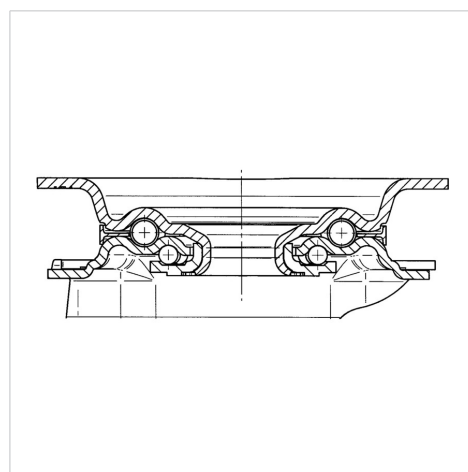

Structuur en montage

Kenmerken

Rolweerstand	● ● ● ○ ○
Verplaatsingsgeluid	● ● ● ○ ○
Strepen	● ● ● ● ○
Roest bescherming	● ● ● ○ ○