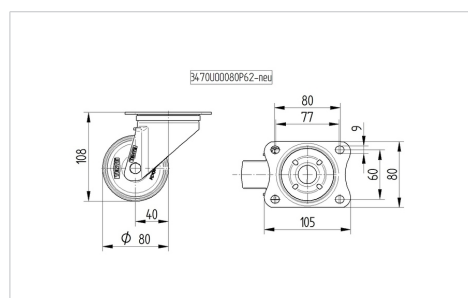

## Technische gegevens

Wieldiameter	80 mm
Wielbreedte	38 mm
Wielbreedte	75 mm
Plaatafmeting	105 x 80 mm
Boutgatafstand	80/77 x 60 mm
Bevestigingsgat	9 mm
DOM-Ø	75 mm
Uitlading	40 mm
Uitzwenking - Ø	160 mm
Bouwhoogte	108 mm
Temperatuur	- 25 / + 80 °C
Standaard	EN 12532
Eigen gewicht	0.721 kg
Zwenkradius	80 mm
Hardheid van de band	Shore D 42
Dyn. draagvermogen	150 kg
Statisch draagvermogen	300 kg

## Afmetingen