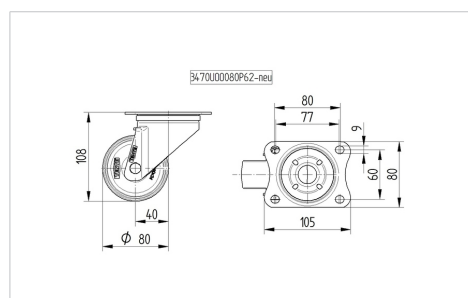

ALPHA

3470UAR080P62 grey

EAN 4031582304251

Roată pivotantă, Furcă din tablă din oțel, ambutisată, zincată, cap pivotant cu rulment pe două rânduri de bile, axul roții cu șurub și piuliță, flanșă antipraf, sistem de prindere tip placă. Jantă din poliamidă suprafață de rulare din poliuretan, rulment cu colivie cu ace

TENTE

BETTER MOBILITY. BETTER LIFE.

Picture may differ from original product

Date Tehnice

Diametrul roții	80 mm
Lățimea roții	38 mm
Lățimea roții	75 mm
Mărimea plăcii	105 x 80 mm
Găuri de prindere	80/77 x 60 mm
Gaură	9 mm
Diametru guler	75 mm
Deviație de la ax	40 mm
Diametrul de pivotare	160 mm
Înălțime totală	108 mm
Temperatura	- 25 / + 80 °C
Standard	EN 12532
Greutate	0.721 kg
Raza de pivotare	80 mm
Rigiditatea suprafeței de rulare	Shore D 42
Sarcină dinamică	150 kg
Sarcină statică	300 kg

Advantages at a glance

Rezistență la rulare	● ● ● ○ ○
Zgomot de mișcare	● ● ● ○ ○
Uzare	● ● ● ● ○
Protecție împotriva ruginii	● ● ● ○ ○

Dimensions

Structure & Mounting

ALPHA

3470UAR080P62 grey

EAN 4031582304251