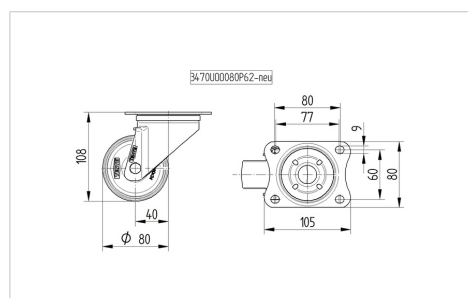

### Технические характеристики

Диаметр колеса	80 мм
Ширина колеса	38 мм
Ширина ролика	75 мм
Размер панели	105 x 80 мм
Отверстия панели	80/77 x 60 мм
Отверстие панели	9 мм
Диаметр шейки - Ø	75 мм
Смещение	40 мм
Область поворота - Ø	160 мм
Общая высота	108 мм
Температура	- 25 / + 80 °C
Стандарт	EN 12532
Вес	0.721 кг
Радиус поворота	80 мм
Твердость протектора	твердость по Шору D 42
Допустимая динамическая нагрузка	150 кг
Допустимая статическая нагрузка	300 кг

### Dimensions