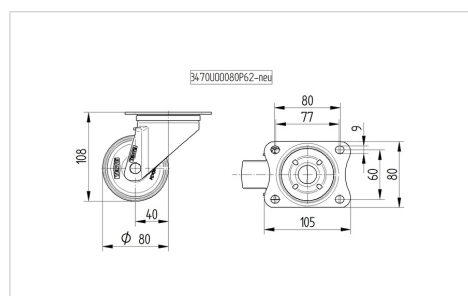

ALPHA

3470UAR080P62 grey

EAN 4031582304251

Поворотний ролик, корпус із штампованої сталі, покритий блискучим цинком, пофарбований блакитним кольором, шарнірна голівка двохрядного шарикопідшипника, вісь колеса із гайкою, кришка для захисту від пилу, крплення пластини. Центр колеса із поліаміду, протектор: поліуретан, роликпідшипник

TENTE

BETTER MOBILITY. BETTER LIFE.

Picture may differ from original product

Технічні характеристики

Діаметр колеса	80 MM
Ширина колеса	38 MM
ширина ролика	75 MM
розмір пластини	105 x 80 MM
Центри отворів диску	80/77 x 60 MM
Отвір диску	9 MM
Купол діаметром	75 MM
зсув	40 MM
Зчеплення шарніру	160 MM
Загальна висота	108 MM
Температура	- 25 / + 80 °C
Стандарт	EN 12532
Вага	0.721 кг
радіус повороту	80 MM
Міцність покриття	Міцність за Шором D 42
Вантажопідйомність	150 кг
допустиме навантаження (статичне)	300 кг

Advantages at a glance

Характеристики обертання	● ● ● ○ ○
Шум при переміщенні	● ● ● ○ ○
Тертя	● ● ● ● ○
Стійкий до корозії	● ● ● ○ ○

Dimensions

Structure & Mounting

ALPHA

3470UAR080P62 grey

EAN 4031582304251