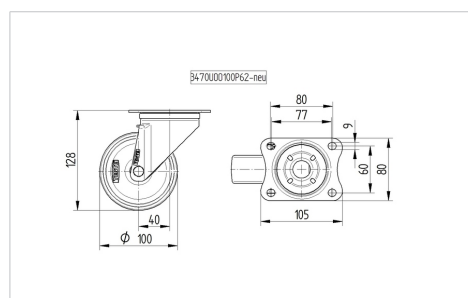

### Технически данни

Диаметър на колело	100 мм
Ширина на гумите	32 мм
Ширина на колелото	75 мм
Размер на планката	105 x 80 мм
Център на отвора на планката	80/77 x 60 мм
Отвор на планката	9 мм
Купол-Ø	75 мм
Издаване напред	40 мм
Интерференция на въртенето	180 мм
Конструктивна височина	128 мм
Температура	- 25 / + 80 °C
Стандарт	EN 12532
Тегло	0.805 кг
Кръгов радиус	90 мм
Твърдост на работната повърхнина	Твърдост по Шор D 42
Динамична товароносимост	150 кг
Статична товароносимост	300 кг

### Размери