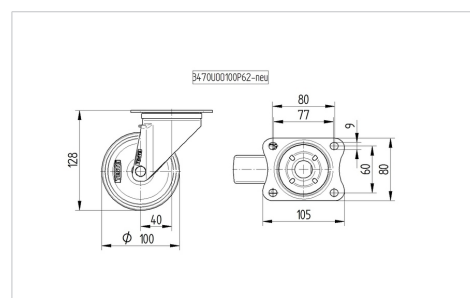

### Technické údaje

Průměr kolečka	100 mm
Šířka kola	32 mm
Šířka kolečka	75 mm
Velikost plotny	105 x 80 mm
Rozteč děr	80/77 x 60 mm
Průměr děr	9 mm
Hlava kolečka-Ø	75 mm
Vyosení	40 mm
Přesah kolečka	180 mm
Stavební výška	128 mm
Teplota	- 25 / + 80 °C
Standard	EN 12532
Hmotnost	0.805 kg
Poloměr otáčení	90 mm
Tvrdost běhounu	Shore D 42
Dynamická nosnost	150 kg
Statická nosnost	300 kg

### Dimensions