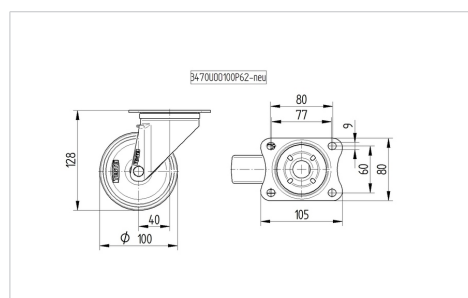

### Informazioni Tecniche

Diametro ruota	100 mm
Larghezza della ruota	32 mm
Larghezza ruota	75 mm
Dimensione della piastra	105 x 80 mm
Interasse fori piastra	80/77 x 60 mm
Diametro fori piastra	9 mm
Dome-Ø	75 mm
Disassamento	40 mm
Ingombro piroettamento	180 mm
Altezza utile	128 mm
Temperatura	- 25 / + 80 °C
Norma	EN 12532
Peso	0.805 kg
Raggio ingombro piroettamento	90 mm
Durezza della fascia	Shore D 42
Portata	150 kg
Portata statica	300 kg

### Dimensioni