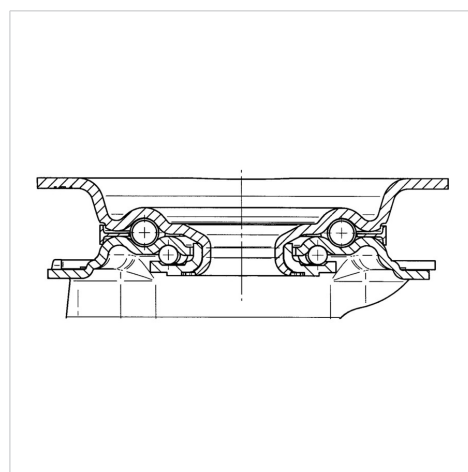

BETTER MOBILITY. BETTER LIFE.

Foto kan afwijken van het originele product

Technische gegevens

Wieldiameter	100 mm
Wielbreedte	32 mm
Wielbreedte	75 mm
Plaatafmeting	105 x 80 mm
Boutgatafstand	80/77 x 60 mm
Bevestigingsgat	9 mm
DOM-Ø	75 mm
Uitlading	40 mm
Uitzwenking - Ø	180 mm
Bouwhoogte	128 mm
Temperatuur	- 25 / + 80 °C
Standaard	EN 12532
Eigen gewicht	0.805 kg
Zwenkradius	90 mm
Hardheid van de band	Shore D 42
Dyn. draagvermogen	150 kg
Statisch draagvermogen	300 kg

Afmetingen

Structuur en montage

Kenmerken

Rolweerstand	● ● ● ○ ○
Verplaatsingsgeluid	● ● ● ○ ○
Strepen	● ● ● ● ○
Roest bescherming	● ● ● ○ ○

ALPHA

3470UAR100P62 grey

EAN 4031582304268

BETTER MOBILITY. BETTER LIFE.