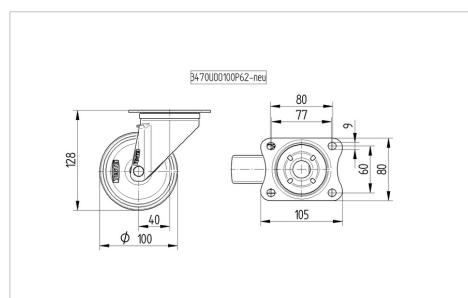

BETTER MOBILITY. BETTER LIFE.

Foto kan afwijken van het originele product

Technische gegevens

Wieldiameter	100 mm
Wielbreedte	32 mm
Wielbreedte	75 mm
Plaatafmeting	105 x 80 mm
Boutgatafstand	80/77 x 60 mm
Bevestigingsgat	9 mm
DOM-Ø	75 mm
Uitlading	40 mm
Uitzwenking - Ø	180 mm
Bouwhoogte	128 mm
Temperatuur	- 25 / + 80 °C
Standaard	EN 12532
Eigen gewicht	0.805 kg
Zwenkradius	90 mm
Hardheid van de band	Shore D 42
Dyn. draagvermogen	150 kg
Statisch draagvermogen	300 kg

Afmetingen

Structuur en montage

Kenmerken

Rolweerstand	● ● ● ○ ○
Verplaatsingsgeluid	● ● ● ○ ○
Strepen	● ● ● ● ○
Roest bescherming	● ● ● ○ ○

ALPHA

3470UAR100P62 grey

EAN 4031582304268

BETTER MOBILITY. BETTER LIFE.