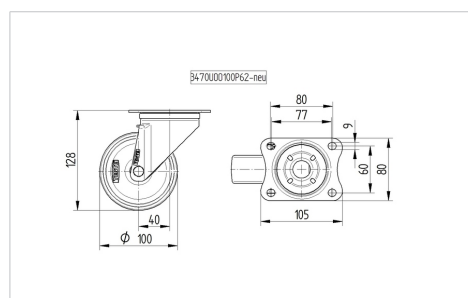

ALPHA

3470UAR100P62 grey

EAN 4031582304268

Roată pivotantă, Furcă din tablă din oțel, ambutisată, zincată, cap pivotant cu rulment pe două rânduri de bile, axul roții cu șurub și piuliță, flanșă antipraf, sistem de prindere tip placă. Jantă din poliamidă suprafață de rulare din poliuretan, rulment cu colivie cu ace

TENTE

BETTER MOBILITY. BETTER LIFE.

Picture may differ from original product

Date Tehnice

Diametrul roții	100 mm
Lățimea roții	32 mm
Lățimea roții	75 mm
Mărimea plăcii	105 x 80 mm
Găuri de prindere	80/77 x 60 mm
Gaură	9 mm
Diametru guler	75 mm
Deviație de la ax	40 mm
Diametrul de pivotare	180 mm
Înălțime totală	128 mm
Temperatura	- 25 / + 80 °C
Standard	EN 12532
Greutate	0.805 kg
Raza de pivotare	90 mm
Rigiditatea suprafeței de rulare	Shore D 42
Sarcină dinamică	150 kg
Sarcină statică	300 kg

Advantages at a glance

Rezistență la rulare	● ● ● ○ ○
Zgomot de mișcare	● ● ● ○ ○
Uzare	● ● ● ● ○
Protecție împotriva ruginii	● ● ● ○ ○

Dimensions

Structure & Mounting

ALPHA

3470UAR100P62 grey

EAN 4031582304268