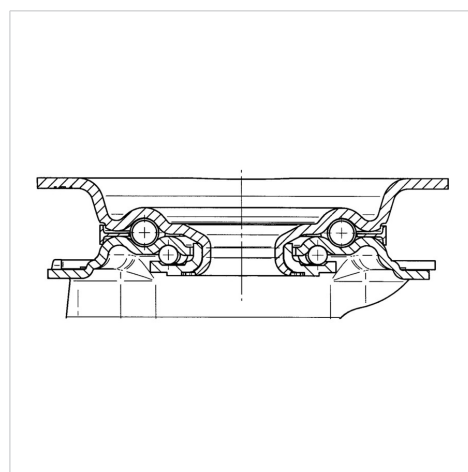

ALPHA

3470UAR100P62 grey

EAN 4031582304268

Поворотный ролик, кронштейн из прессованной стали, блестящее оцинкованное пассивированное голубым покрытие, двойной шарикоподшипник в поворотном узле, ось колеса на болту, пыльник, крепежная панель. Центр колеса из Полиамида, Протектор: Полиуретан, роликовый подшипник

TENTE

BETTER MOBILITY. BETTER LIFE.

Picture may differ from original product

Технические характеристики

Диаметр колеса	100 мм
Ширина колеса	32 мм
Ширина ролика	75 мм
Размер панели	105 x 80 мм
Отверстия панели	80/77 x 60 мм
Отверстие панели	9 мм
Диаметр шейки - Ø	75 мм
Смещение	40 мм
Область поворота - Ø	180 мм
Общая высота	128 мм
Температура	- 25 / + 80 °C
Стандарт	EN 12532
Вес	0.805 кг
Радиус поворота	90 мм
Твердость протектора	твердость по Шору D 42
Допустимая динамическая нагрузка	150 кг
Допустимая статическая нагрузка	300 кг

Advantages at a glance

Качество качения	● ● ● ○ ○
Шум движения	● ● ● ○ ○
Трение	● ● ● ● ○
Коррозионная стойкость	● ● ● ○ ○

Dimensions

Structure & Mounting

ALPHA

3470UAR100P62 grey

EAN 4031582304268

BETTER MOBILITY. BETTER LIFE.