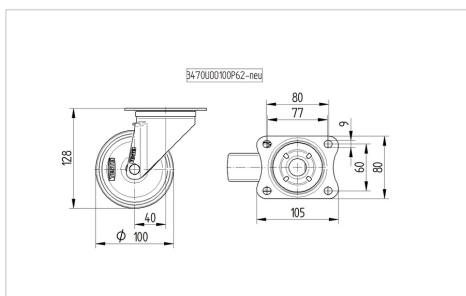

Dimensions