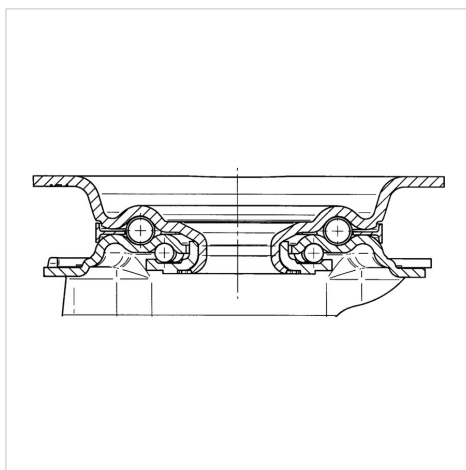

Structure & Mounting