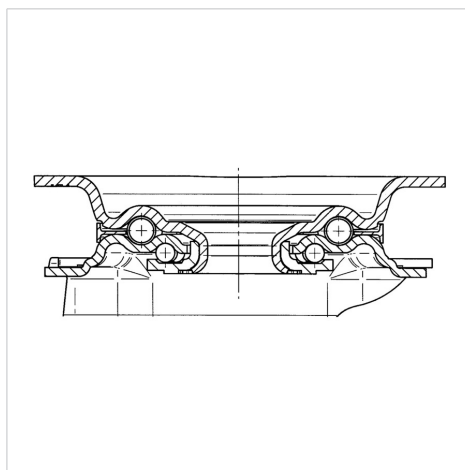

Устройство и монтаж