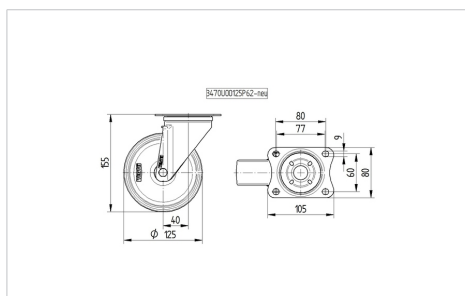

### Технически данни

Диаметър на колело	125 мм
Ширина на гумите	32 мм
Ширина на колелото	75 мм
Размер на планката	105 x 80 мм
Център на отвора на планката	80/77 x 60 мм
Отвор на планката	9 мм
Купол-Ø	75 мм
Издаване напред	40 мм
Интерференция на въртенето	205 мм
Конструктивна височина	155 мм
Температура	- 25 / + 80 °C
Стандарт	EN 12532
Тегло	0.868 кг
Кръгов радиус	102.5 мм
Твърдост на работната повърхнина	Твърдост по Шор D 42
Динамична товароносимост	200 кг
Статична товароносимост	400 кг

### Размери