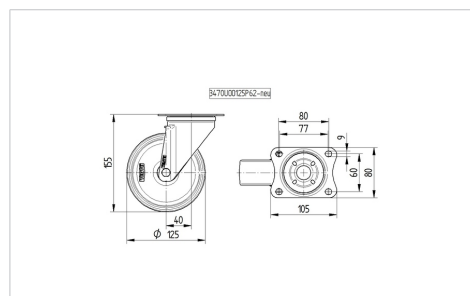

### Technické údaje

Průměr kolečka	125 mm
Šířka kola	32 mm
Šířka kolečka	75 mm
Velikost plotny	105 x 80 mm
Rozteč děr	80/77 x 60 mm
Průměr děr	9 mm
Hlava kolečka-Ø	75 mm
Vyosení	40 mm
Přesah kolečka	205 mm
Stavební výška	155 mm
Teplota	- 25 / + 80 °C
Standard	EN 12532
Hmotnost	0.868 kg
Poloměr otáčení	102.5 mm
Tvrдость běhounu	Shore D 42
Dynamická nosnost	200 kg
Statická nosnost	400 kg

### Dimensions