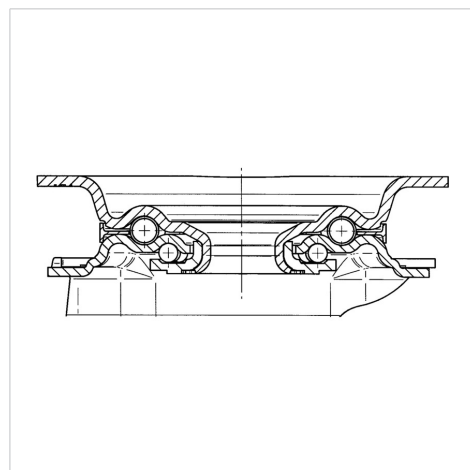

Structure & Mounting