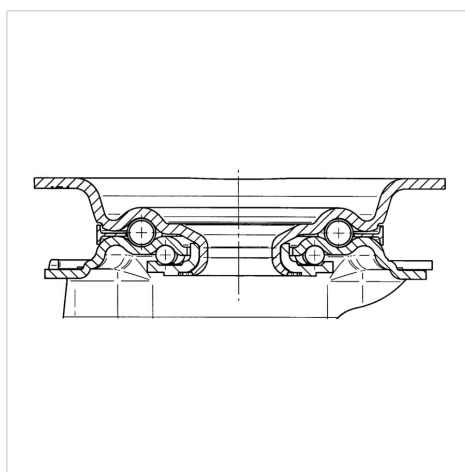

ALPHA

3470UAR125P62 red

EAN 4031582304275

Ruota girevole, Supporto in lamiera di acciaio, zincato lucido, passivato blu, girevole su doppio giro sfere, asse ruota con vite e dado, Copripolvere, attacco a piastra. Centro della ruota in poliammide. Fascia: poliuretano termoplastico, mozzo su cuscinetto a rulli

TENTE

BETTER MOBILITY. BETTER LIFE.

L'immagine potrebbe essere diversa dal prodotto originale

Informazioni Tecniche

Diametro ruota	125 mm
Larghezza della ruota	32 mm
Larghezza ruota	75 mm
Dimensione della piastra	105 x 80 mm
Interasse fori piastra	80/77 x 60 mm
Diametro fori piastra	9 mm
Dome-Ø	75 mm
Disassamento	40 mm
Ingombro piroettamento	205 mm
Altezza utile	155 mm
Temperatura	- 25 / + 80 °C
Norma	EN 12532
Peso	0.868 kg
Raggio ingombro piroettamento	102.5 mm
Durezza della fascia	Shore D 42
Portata	200 kg
Portata statica	400 kg

Caratteristiche

Resistenza al rotolamento	● ● ● ○ ○
Silenziosità	● ● ● ○ ○
Abrasione	● ● ● ● ○
Protezione dalla corrosione	● ● ● ○ ○

Dimensioni

Struttura e montaggio

ALPHA

3470UAR125P62 red

EAN 4031582304275