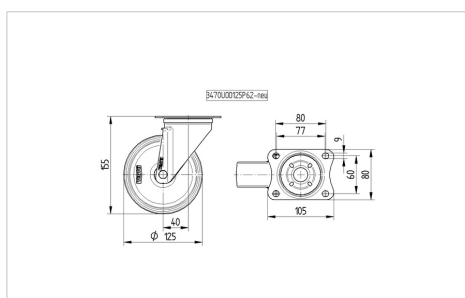

ALPHA

3470UAR125P62 red

EAN 4031582304275

Ruota girevole, Supporto in lamiera di acciaio, zincato lucido, passivato blu, girevole su doppio giro sfere, asse ruota con vite e dado, Copripolvere, attacco a piastra. Centro della ruota in poliammide. Fascia: poliuretano termoplastico, mozzo su cuscinetto a rulli

TENTE

BETTER MOBILITY. BETTER LIFE.

L'immagine potrebbe essere diversa dal prodotto originale

Informazioni Tecniche

Diametro ruota	125 mm
Larghezza della ruota	32 mm
Larghezza ruota	75 mm
Dimensione della piastra	105 x 80 mm
Interasse fori piastra	80/77 x 60 mm
Diametro fori piastra	9 mm
Dome-Ø	75 mm
Disassamento	40 mm
Ingombro piroettamento	205 mm
Altezza utile	155 mm
Temperatura	- 25 / + 80 °C
Norma	EN 12532
Peso	0.868 kg
Raggio ingombro piroettamento	102.5 mm
Durezza della fascia	Shore D 42
Portata	200 kg
Portata statica	400 kg

Caratteristiche

Resistenza al rotolamento	● ● ● ○ ○
Silenziosità	● ● ● ○ ○
Abrasione	● ● ● ● ○
Protezione dalla corrosione	● ● ● ○ ○

Dimensioni

Struttura e montaggio

ALPHA

3470UAR125P62 red

EAN 4031582304275