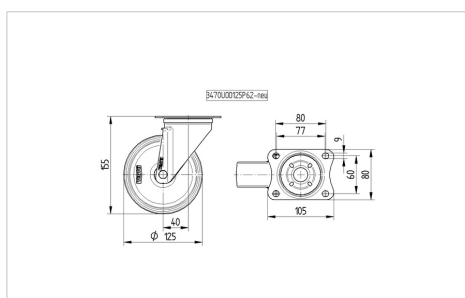

### Date Tehnice

Diametrul roții	125 mm
Lățimea roții	32 mm
Lățimea roții	75 mm
Mărimea plăcii	105 x 80 mm
Găuri de prindere	80/77 x 60 mm
Gaură	9 mm
Diametru guler	75 mm
Deviație de la ax	40 mm
Diametrul de pivotare	205 mm
Înălțime totală	155 mm
Temperatura	- 25 / + 80 °C
Standard	EN 12532
Greutate	0.868 kg
Raza de pivotare	102.5 mm
Rigiditatea suprafeței de rulare	Shore D 42
Sarcină dinamică	200 kg
Sarcină statică	400 kg

### Dimensions