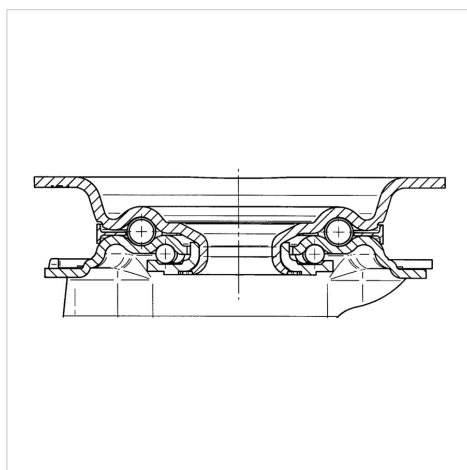

Устройство и монтаж