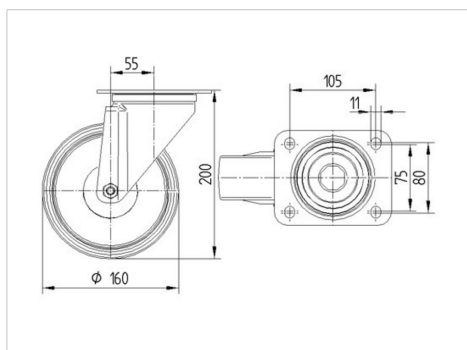

### Технически данни

Диаметър на колело	160 мм
Ширина на гумите	40 мм
Ширина на колелото	96 мм
Размер на планката	137 x 105 мм
Център на отвора на планката	105 x 80/75 мм
Отвор на планката	11 мм
Купол-Ø	96 мм
Издаване напред	55 мм
Интерференция на въртенето	270 мм
Конструктивна височина	200 мм
Температура	- 25 / + 80 °C
Стандарт	EN 12532
Тегло	1.921 кг
Кръгов радиус	135 мм
Твърдост на работната повърхнина	Твърдост по Шор D 42
Динамична товароносимост	350 кг
Статична товароносимост	700 кг

### Размери