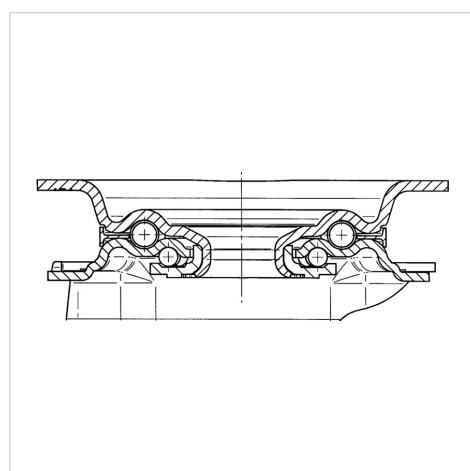

ALPHA

3470UAR160P63 red

EAN 4031582304299

Roată pivotantă, Furcă din tablă din oțel, ambutisată, zincată, cap pivotant cu rulment pe două rânduri de bile, axul roții cu șurub și piuliță, flanșă antipraf, sistem de prindere tip placă. Jantă din poliamidă suprafață de rulare din poliuretan, rulment cu colivie cu ace

TENTE

BETTER MOBILITY. BETTER LIFE.

Picture may differ from original product

Date Tehnice

| | |
|----------------------------------|----------------|
| Diametrul roții | 160 mm |
| Lățimea roții | 40 mm |
| Lățimea roții | 96 mm |
| Mărimea plăcii | 137 x 105 mm |
| Găuri de prindere | 105 x 80/75 mm |
| Gaură | 11 mm |
| Diametru guler | 96 mm |
| Deviație de la ax | 55 mm |
| Diametrul de pivotare | 270 mm |
| Înălțime totală | 200 mm |
| Temperatura | - 25 / + 80 °C |
| Standard | EN 12532 |
| Greutate | 1.921 kg |
| Raza de pivotare | 135 mm |
| Rigiditatea suprafeței de rulare | Shore D 42 |
| Sarcină dinamică | 350 kg |
| Sarcină statică | 700 kg |

Dimensions

Structure & Mounting

ALPHA

3470UAR160P63 red

EAN 4031582304299

BETTER MOBILITY. BETTER LIFE.

Structure & Mounting