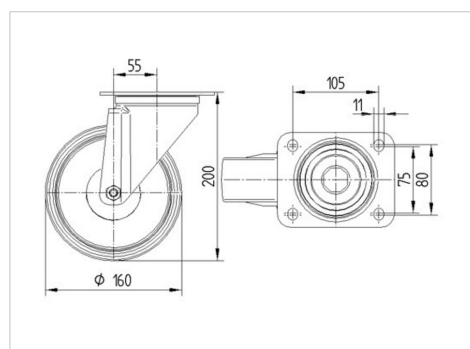

ALPHA

3470UAR160P63 red

EAN 4031582304299

Roată pivotantă, Furcă din tablă din oțel, ambutisată, zincată, cap pivotant cu rulment pe două rânduri de bile, axul roții cu șurub și piuliță, flanșă antipraf, sistem de prindere tip placă. Jantă din poliamidă suprafață de rulare din poliuretan, rulment cu colivie cu ace

TENTE

BETTER MOBILITY. BETTER LIFE.

Picture may differ from original product

Date Tehnice

| | |
|----------------------------------|----------------|
| Diametrul roții | 160 mm |
| Lățimea roții | 40 mm |
| Lățimea roții | 96 mm |
| Mărimea plăcii | 137 x 105 mm |
| Găuri de prindere | 105 x 80/75 mm |
| Gaură | 11 mm |
| Diametru guler | 96 mm |
| Deviație de la ax | 55 mm |
| Diametrul de pivotare | 270 mm |
| Înălțime totală | 200 mm |
| Temperatura | - 25 / + 80 °C |
| Standard | EN 12532 |
| Greutate | 1.921 kg |
| Raza de pivotare | 135 mm |
| Rigiditatea suprafeței de rulare | Shore D 42 |
| Sarcină dinamică | 350 kg |
| Sarcină statică | 700 kg |

Dimensions

Structure & Mounting

ALPHA

3470UAR160P63 red

EAN 4031582304299

BETTER MOBILITY. BETTER LIFE.

Structure & Mounting