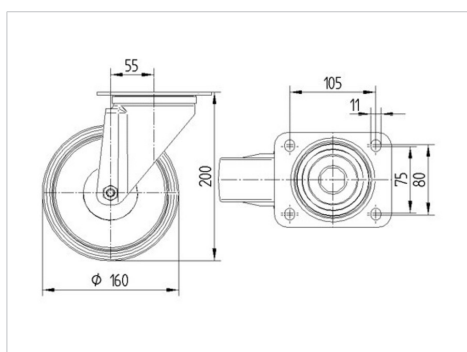

Dimensions