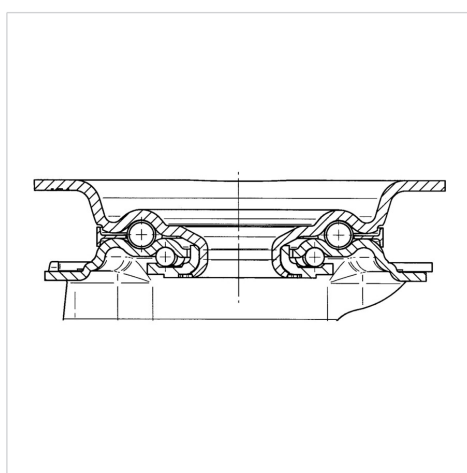

Structure & Mounting