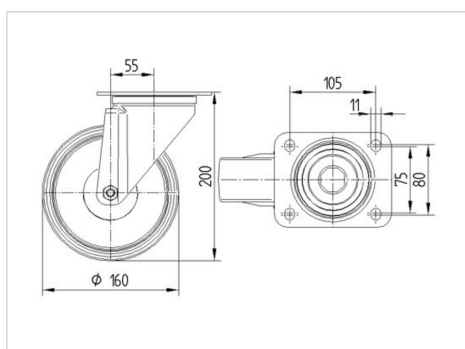

### Технічні характеристики

Діаметр колеса	160 MM
Ширина колеса	40 MM
ширина ролика	96 MM
розмір пластини	137 x 105 MM
Центри отворів диску	105 x 80/75 MM
Отвір диску	11 MM
Купол діаметром	96 MM
зсув	55 MM
Зчеплення шарніру	270 MM
Загальна висота	200 MM
Температура	- 25 / + 80 °C
Стандарт	EN 12532
Вага	1.921 кг
радіус повороту	135 MM
Міцність покришки	Міцність за Шором D 42
Вантажопідйомність	350 кг
допустиме навантаження (статичне)	700 кг

### Dimensions