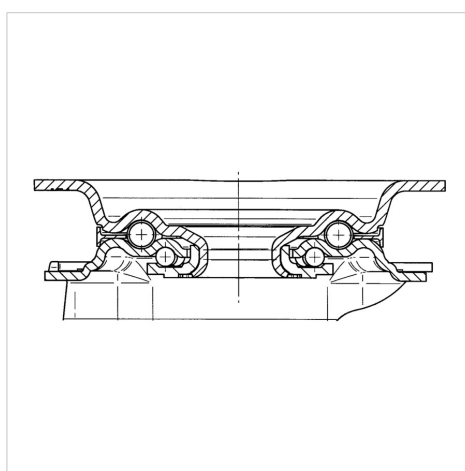

Structure & Mounting