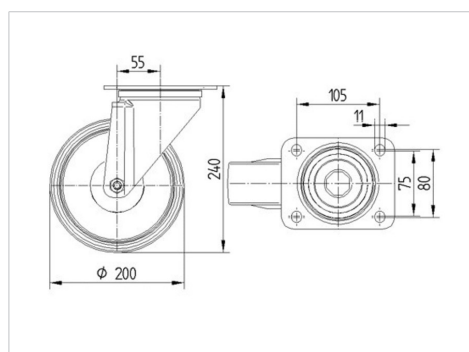

ALPHA

3470UAR200P63 red

EAN 4031582304305

Otočné kolečko, Vidlice kolečka vyrobená z ocelového výlisku, pozinkováno, dvouřadá kuličková dráha v otočné hlavě, kolo uchyceno šroubem a matkou, protivláknový kryt, uchycení s plotýnkou. Střed kolečka vyroben z polyamidu, vysoké zatížení, kluzné uložení, Běhoun: polyuretan, jehlové ložisko

TENTE

BETTER MOBILITY. BETTER LIFE.

Obrázky se mohou lišit od skutečného produktu

Technické údaje

Průměr kolečka	200 mm
Šířka kola	46 mm
Šířka kolečka	96 mm
Velikost plotny	137 x 105 mm
Rozteč děr	105 x 80/75 mm
Průměr děr	11 mm
Hlava kolečka-Ø	96 mm
Vyosení	55 mm
Přesah kolečka	310 mm
Stavební výška	240 mm
Teplota	- 25 / + 80 °C
Standard	EN 12532
Hmotnost	2.368 kg
Poloměr otáčení	155 mm
Tvrдость běhounu	Shore D 42
Dynamická nosnost	350 kg
Statická nosnost	700 kg

Vlastnosti

Valivý odpor	● ● ● ○ ○
Hlučnost pohybu	● ● ● ○ ○
Opotřebení	● ● ● ● ○
Ochrana proti korozi	● ● ● ○ ○

Dimensions

Structure & Mounting

ALPHA

3470UAR200P63 red

EAN 4031582304305

BETTER MOBILITY. BETTER LIFE.