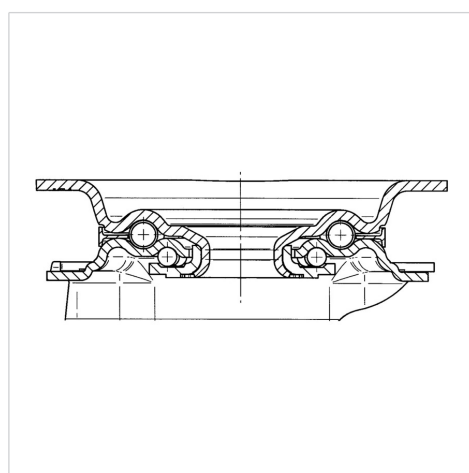

ALPHA

3470UAR200P63 red

EAN 4031582304305

Otočné kolečko, Vidlice kolečka vyrobená z ocelového výlisku, pozinkováno, dvouřadá kuličková dráha v otočné hlavě, kolo uchyceno šroubem a matkou, protivláknový kryt, uchycení s plotýnkou. Střed kolečka vyroben z polyamidu, vysoké zatížení, kluzné uložení, Běhoun: polyuretan, jehlové ložisko

TENTE

BETTER MOBILITY. BETTER LIFE.

Obrázky se mohou lišit od skutečného produktu

Technické údaje

Průměr kolečka	200 mm
Šířka kola	46 mm
Šířka kolečka	96 mm
Velikost plotny	137 x 105 mm
Rozteč děr	105 x 80/75 mm
Průměr děr	11 mm
Hlava kolečka-Ø	96 mm
Vyosení	55 mm
Přesah kolečka	310 mm
Stavební výška	240 mm
Teplota	- 25 / + 80 °C
Standard	EN 12532
Hmotnost	2.368 kg
Poloměr otáčení	155 mm
Tvrдость běhounu	Shore D 42
Dynamická nosnost	350 kg
Statická nosnost	700 kg

Vlastnosti

Valivý odpor	● ● ● ○ ○
Hlučnost pohybu	● ● ● ○ ○
Opotřebení	● ● ● ● ○
Ochrana proti korozi	● ● ● ○ ○

Dimensions

Structure & Mounting

ALPHA

3470UAR200P63 red

EAN 4031582304305

BETTER MOBILITY. BETTER LIFE.

Structure & Mounting