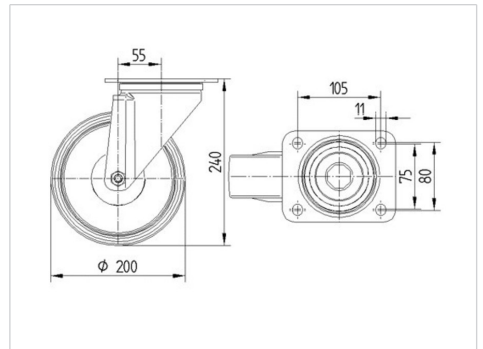

ALPHA

3470UAR200P63 red

EAN 4031582304305

회전 캐스터, 프레스 강으로 만든 하우징, 아연 크롬 도금, 이중 볼 베어링 스위블 헤드, 너트가 있는 휠 축, 더스트가드, 플레이트. 폴리아미드로 만든 휠 중심, 트레드: 폴리우레탄, 롤러 베어링

BETTER MOBILITY. BETTER LIFE.

Picture may differ from original product

기술 데이터

휠 직경	200 mm
휠 폭	46 mm
캐스터 너비	96 mm
플레이트 크기	137 x 105 mm
플레이트 홀 센터	105 x 80/75 mm
플레이트 홀	11 mm
몸-Ø	96 mm
오프셋	55 mm
회전간섭	310 mm
총 높이	240 mm
온도	- 25 / + 80 °C
표준	EN 12532
무게	2.368 kg
회전 반경	155 mm
트레드 경도	Shore D 42
동하중	350 kg
정지하중	700 kg

Dimensions

Structure & Mounting

Advantages at a glance

롤 저항성	● ● ● ○ ○
이동 소음	● ● ● ○ ○
마찰	● ● ● ● ○
부식 방지	● ● ● ○ ○

ALPHA

3470UAR200P63 red

EAN 4031582304305

BETTER MOBILITY. BETTER LIFE.