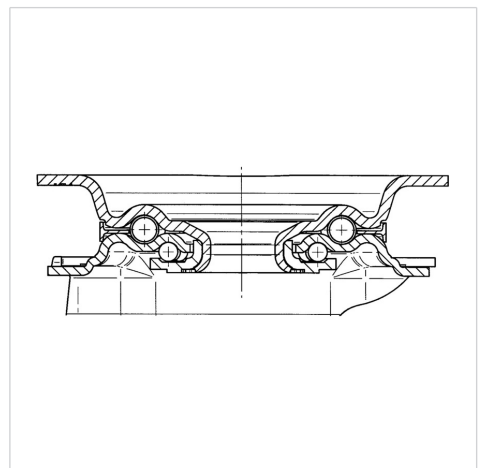

ALPHA

3470UAR200P63 red

EAN 4031582304305

회전 캐스터, 프레스 강으로 만든 하우징, 아연 크롬 도금, 이중 볼 베어링 스위블 헤드, 너트가 있는 휠 축, 더스트가드, 플레이트. 폴리아미드로 만든 휠 중심, 트레드: 폴리우레탄, 롤러 베어링

BETTER MOBILITY. BETTER LIFE.

Picture may differ from original product

기술 데이터

휠 직경	200 mm
휠 폭	46 mm
캐스터 너비	96 mm
플레이트 크기	137 x 105 mm
플레이트 홀 센터	105 x 80/75 mm
플레이트 홀	11 mm
몸-Ø	96 mm
오프셋	55 mm
회전간섭	310 mm
총 높이	240 mm
온도	- 25 / + 80 °C
표준	EN 12532
무게	2.368 kg
회전 반경	155 mm
트레드 경도	Shore D 42
동하중	350 kg
정지하중	700 kg

Dimensions

Structure & Mounting

Advantages at a glance

롤 저항성	● ● ● ○ ○
이동 소음	● ● ● ○ ○
마찰	● ● ● ● ○
부식 방지	● ● ● ○ ○

ALPHA

3470UAR200P63 red

EAN 4031582304305

BETTER MOBILITY. BETTER LIFE.

Structure & Mounting