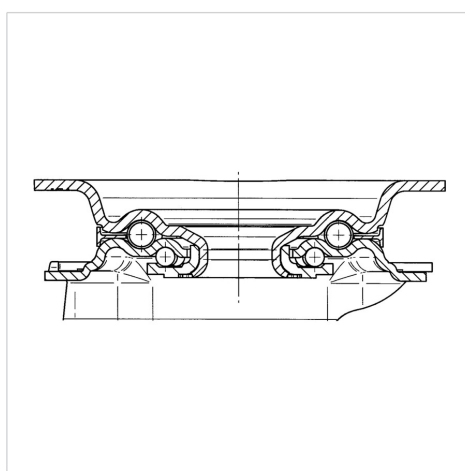

Structure & Mounting

Advantages at a glance

Riteņa izturība	● ● ● ○ ○
Kustības troksnis	● ● ● ○ ○
Berze	● ● ● ● ○
Rūsēšanas aizsardzība	● ● ● ○ ○