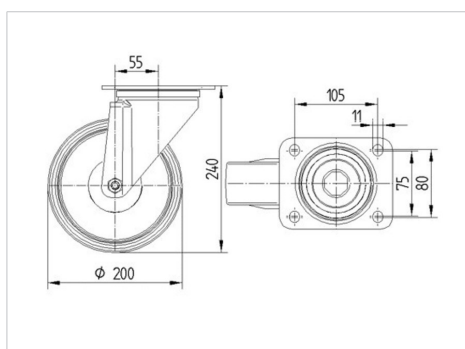

Dimensions