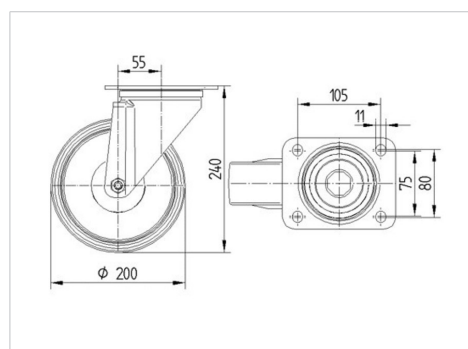

ALPHA

3470UAR200P63 red

EAN 4031582304305

Поворотний ролик, корпус із штампованої сталі, покритий блискучим цинком, пофарбований блакитним кольором, шарнірна голівка двохрядного шарикопідшипника, вісь колеса із гайкою, кришка для захисту від пилу, крплення пластини. Центр колеса із поліаміду, протектор: поліуретан, роликпідшипник

TENTE

BETTER MOBILITY. BETTER LIFE.

Picture may differ from original product

Технічні характеристики

Діаметр колеса	200 MM
Ширина колеса	46 MM
ширина ролика	96 MM
розмір пластини	137 x 105 MM
Центри отворів диску	105 x 80/75 MM
Отвір диску	11 MM
Купол діаметром	96 MM
зсув	55 MM
Зчеплення шарніру	310 MM
Загальна висота	240 MM
Температура	- 25 / + 80 °C
Стандарт	EN 12532
Вага	2.368 кг
радіус повороту	155 MM
Міцність покриття	Міцність за Шором D 42
Вантажопідйомність	350 кг
допустиме навантаження (статичне)	700 кг

Advantages at a glance

Характеристики обертання	● ● ● ○ ○
Шум при переміщенні	● ● ● ○ ○
Тертя	● ● ● ● ○
Стійкий до корозії	● ● ● ○ ○

Dimensions

Structure & Mounting

ALPHA

3470UAR200P63 red

EAN 4031582304305