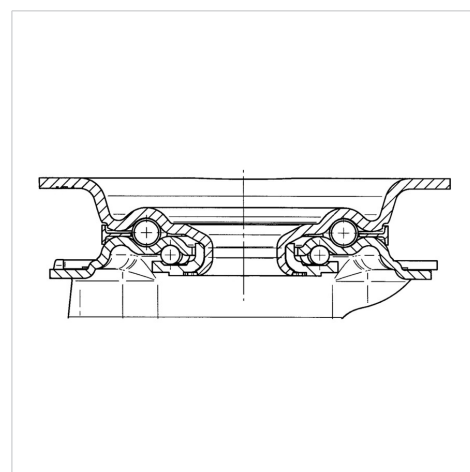

Structure & Mounting