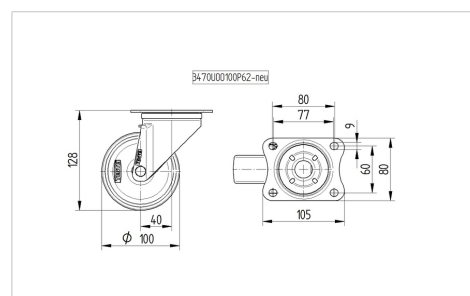

### Technické údaje

|                   |                |
|-------------------|----------------|
| Průměr kolečka    | 100 mm         |
| Šířka kola        | 34 mm          |
| Šířka kolečka     | 75 mm          |
| Velikost plotny   | 105 x 80 mm    |
| Rozteč děr        | 80/77 x 60 mm  |
| Průměr děr        | 9 mm           |
| Hlava kolečka-Ø   | 75 mm          |
| Vyosení           | 40 mm          |
| Přesah kolečka    | 180 mm         |
| Stavební výška    | 128 mm         |
| Teplota           | - 20 / + 80 °C |
| Standard          | EN 12532       |
| Hmotnost          | 0.842 kg       |
| Poloměr otáčení   | 90 mm          |
| Tvrдость běhounu  | Shore A 63     |
| Dynamická nosnost | 160 kg         |
| Statická nosnost  | 320 kg         |

### Dimensions