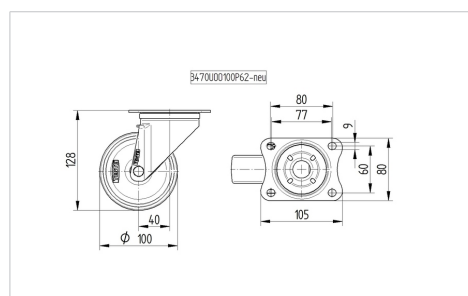

Dimensions