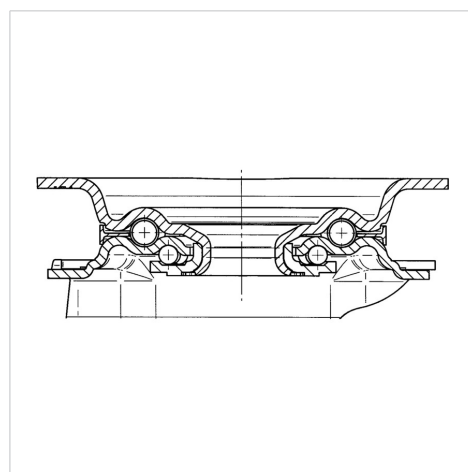

ALPHA

3470UER100P62

EAN 4031582010817

Поворотний ролик, корпус із штампованої сталі, покритий блискучим цинком, пофарбований блакитним кольором, шарнірна голівка двохрядного шарикопідшипника, вісь колеса із гайкою, кришка для захисту від пилу, крплення пластини. Центр колеса із поліаміду, протектор: еластична шина, чорна, роликпідшипник

TENTE

BETTER MOBILITY. BETTER LIFE.

Picture may differ from original product

Технічні характеристики

Діаметр колеса	100 MM
Ширина колеса	34 MM
ширина ролика	75 MM
розмір пластини	105 x 80 MM
Центри отворів диску	80/77 x 60 MM
Отвір диску	9 MM
Купол діаметром	75 MM
зсув	40 MM
Зчеплення шарніру	180 MM
Загальна висота	128 MM
Температура	- 20 / + 80 °C
Стандарт	EN 12532
Вага	0.842 кг
радіус повороту	90 MM
Міцність покришки	Міцність за Шором А 63
Вантажопідйомність	160 кг
допустиме навантаження (статичне)	320 кг

Advantages at a glance

Характеристики обертання	● ● ● ○ ○
Шум при переміщенні	● ● ● ● ●
Тертя	● ● ● ○ ○
Стійкий до корозії	● ● ● ○ ○

Dimensions

Structure & Mounting

ALPHA

3470UER100P62

EAN 4031582010817

BETTER MOBILITY. BETTER LIFE.