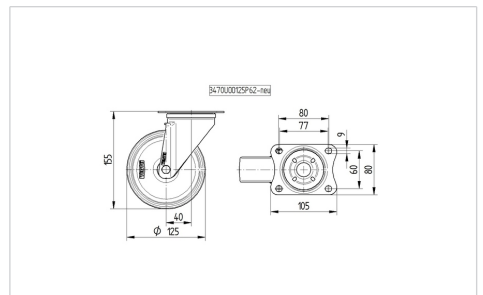

# ALPHA

3470UER125P62

EAN 4031582304336

회전 캐스터, 프레스 강으로 만든 하우징, 아연 크롬 도금, 이중 볼 베어링 스위블 헤드, 너트가 있는 휠 축, 더스트가드, 플레이트. 폴리아미드로 만든 휠 중심, 트레드: 탄성 타이어, 검정색, 롤러 베어링

BETTER MOBILITY. BETTER LIFE.

Picture may differ from original product

## 기술 데이터

휠 직경	125 mm
휠 폭	40 mm
캐스터 너비	75 mm
플레이트 크기	105 x 80 mm
플레이트 홀 센터	80/77 x 60 mm
플레이트 홀	9 mm
덤-Ø	75 mm
오프셋	40 mm
회전간섭	205 mm
총 높이	155 mm
온도	- 20 / + 80 °C
표준	EN 12532
무게	0.989 kg
회전 반경	102.5 mm
트레드 경도	Shore A 63
동하중	250 kg
정지하중	500 kg

## Dimensions