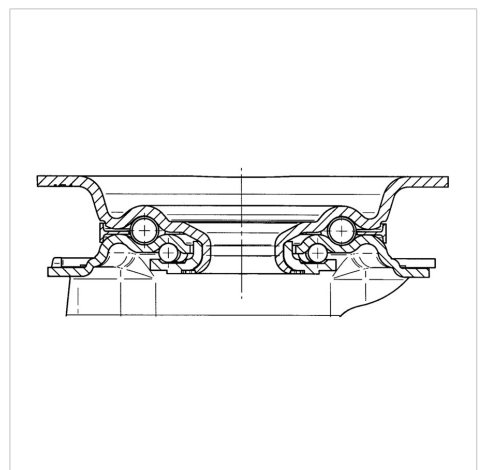

Advantages at a glance

롤 저항성	● ● ● ○ ○
이동 소음	● ● ● ● ●
마찰	● ● ● ○ ○
부식 방지	● ● ● ○ ○