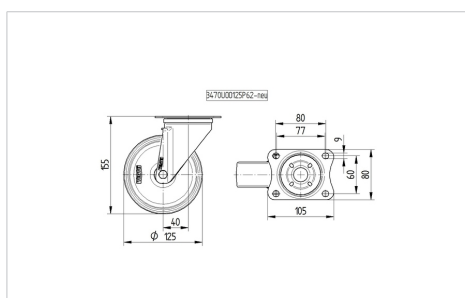

### Технічні характеристики

Діаметр колеса	125 MM
Ширина колеса	40 MM
ширина ролика	75 MM
розмір пластини	105 x 80 MM
Центри отворів диску	80/77 x 60 MM
Отвір диску	9 MM
Купол діаметром	75 MM
зсув	40 MM
Зчеплення шарніру	205 MM
Загальна висота	155 MM
Температура	- 20 / + 80 °C
Стандарт	EN 12532
Вага	0.989 кг
радіус повороту	102.5 MM
Міцність покриття	Міцність за Шором А 63
Вантажопідйомність	250 кг
допустиме навантаження (статичне)	500 кг

### Dimensions