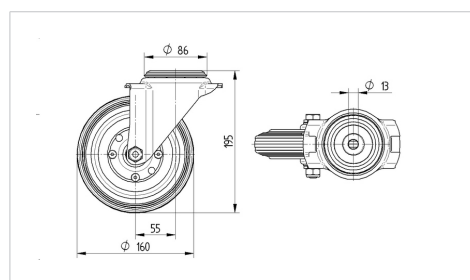

ALPHA

3470UER160P30-13

EAN 4031582304350

Въртящо колело, Корпус от стоманена ламарина, поцинкована, хромирана, въртящо се с двоен сачмен лагер, завинтена ос на колелото, Отвор за завинтване. Тяло на колелото от полиамид, работна повърхнина от черна еластична гума, ролков лагер

TENTE

BETTER MOBILITY. BETTER LIFE.

Снимката може да се различава от оригиналния продукт

Технически данни

Диаметър на колело	160 мм
Ширина на гумите	46 мм
Отвор в центъра	13 мм
Издаване напред	55 мм
Интерференция на въртенето	270 мм
Конструктивна височина	195 мм
Температура	- 20 / + 80 °C
Стандарт	EN 12532
Тегло	1.954 кг
Кръгов радиус	135 мм
Твърдост на работната повърхнина	Твърдост по Шор А 64
Динамична товароносимост	200 кг
Статична товароносимост	400 кг

Бляскави предимства

Съпротивление при завъртане	● ● ● ○ ○
Шум при движение	● ● ● ● ●
Износване	● ● ● ○ ○
Защита от ръжда	● ● ● ○ ○

Размери

Устройство и монтаж