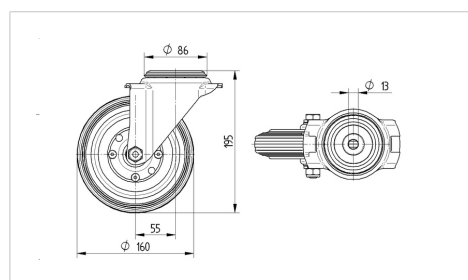

### Technické údaje

Průměr kolečka	160 mm
Šířka kola	46 mm
Středová díra	13 mm
Vyosení	55 mm
Přesah kolečka	270 mm
Stavební výška	195 mm
Teplota	- 20 / + 80 °C
Standard	EN 12532
Hmotnost	1.954 kg
Poloměr otáčení	135 mm
Tvrdost běhounu	Shore A 64
Dynamická nosnost	200 kg
Statická nosnost	400 kg

### Dimensions