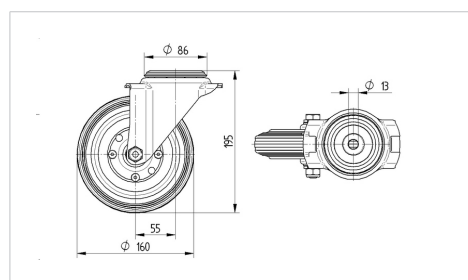

### Informazioni Tecniche

Diametro ruota	160 mm
Larghezza della ruota	46 mm
Diametro foro asse	13 mm
Disassamento	55 mm
Ingombro piroettamento	270 mm
Altezza utile	195 mm
Temperatura	- 20 / + 80 °C
Norma	EN 12532
Peso	1.954 kg
Raggio ingombro piroettamento	135 mm
Durezza della fascia	Shore A 64
Portata	200 kg
Portata statica	400 kg

### Dimensioni