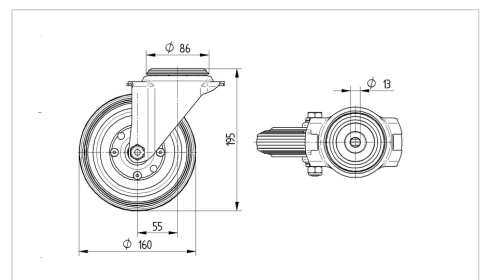

## Technische gegevens

Wieldiameter	160 mm
Wielbreedte	46 mm
Centraal gat	13 mm
Uitlading	55 mm
Uitzwenking - Ø	270 mm
Bouwhoogte	195 mm
Temperatuur	- 20 / + 80 °C
Standaard	EN 12532
Eigen gewicht	1.954 kg
Zwenkradius	135 mm
Hardheid van de band	Shore A 64
Dyn. draagvermogen	200 kg
Statisch draagvermogen	400 kg

## Afmetingen